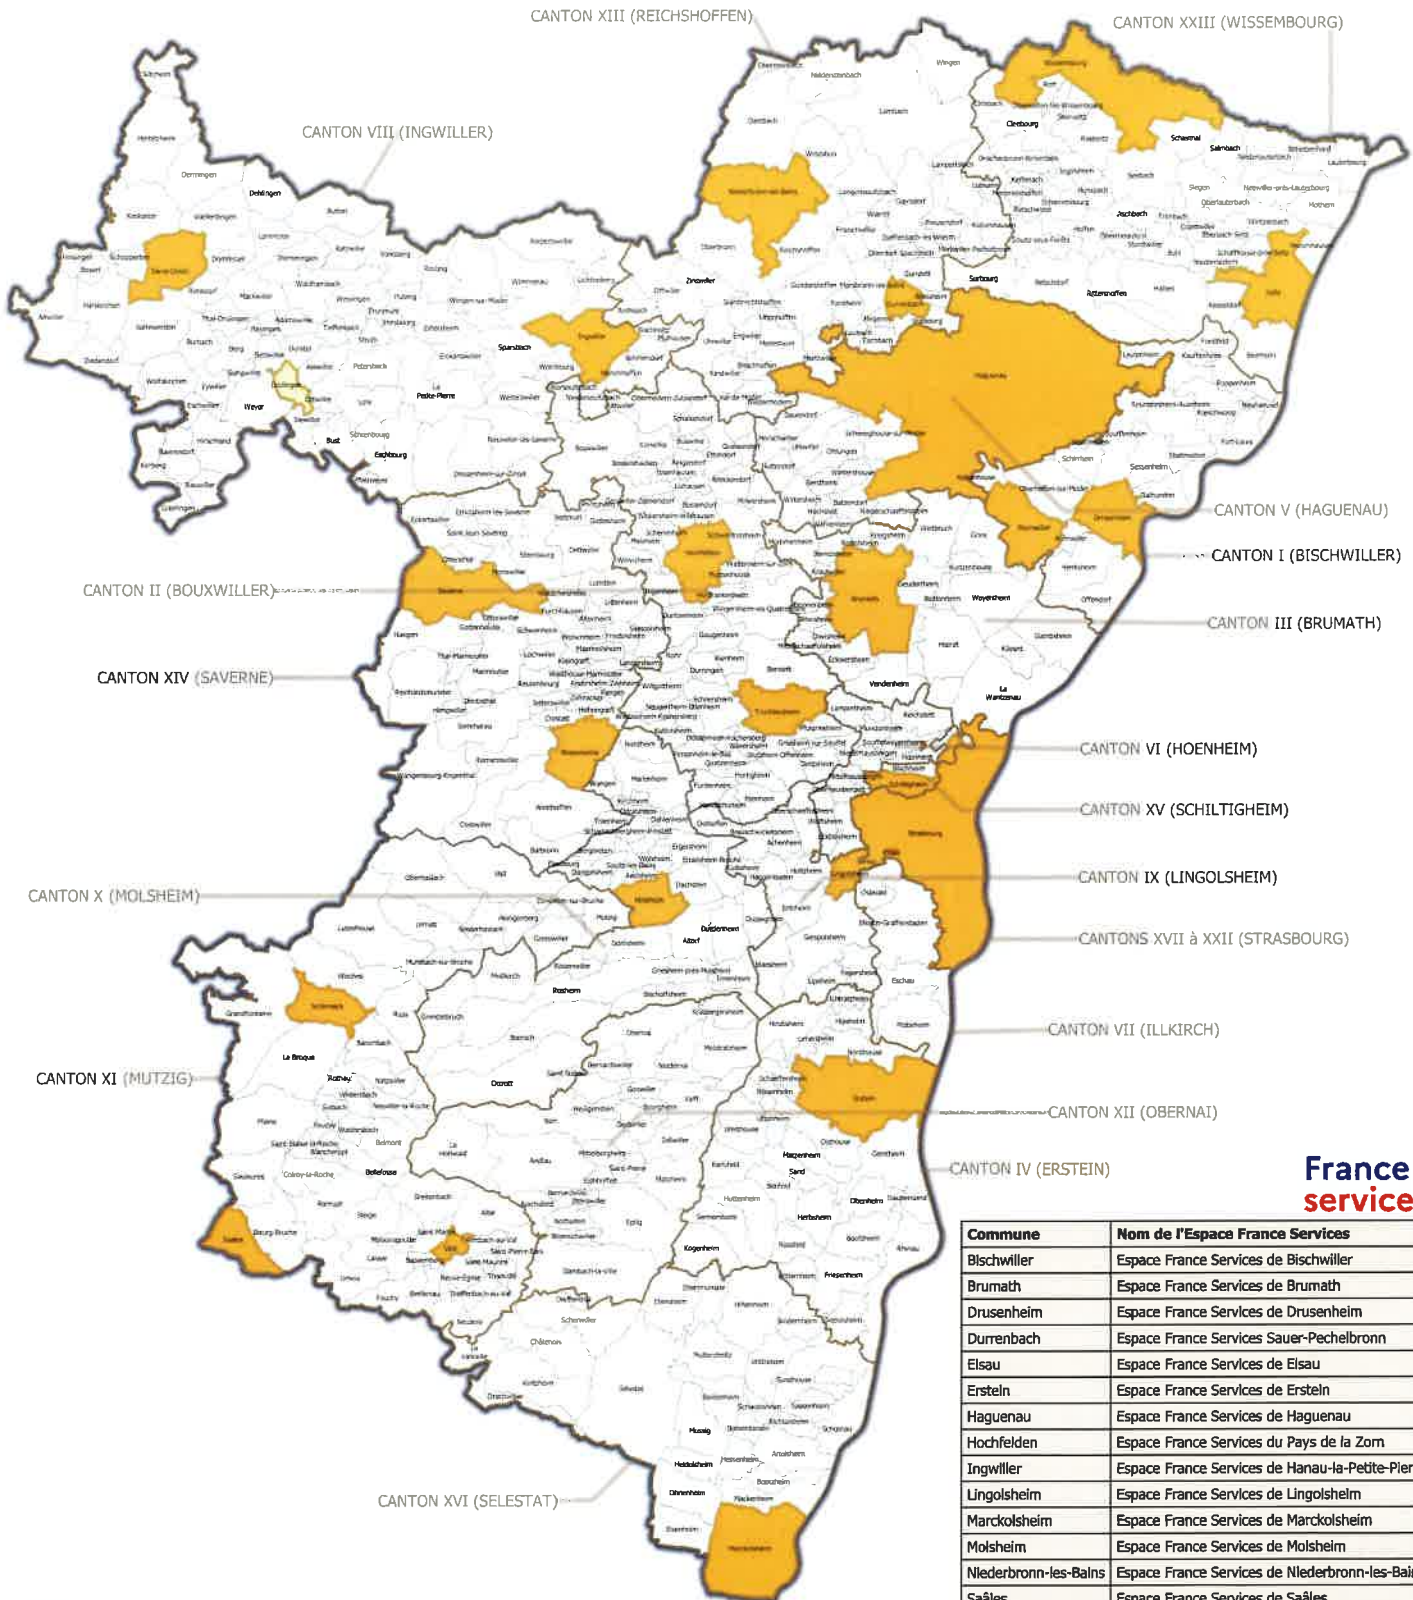

**PRÉFET
DU BAS-RHIN**

*Liberté
Égalité
Fraternité*

**Direction de la citoyenneté
et de la légalité**

Flash info relatif à la délivrance des titres d'identité 20 juillet 2023

Depuis la sortie de la crise sanitaire liée au coronavirus, 14 millions de titres ont été produits en 2022. 116 820 titres ont été délivrés au cours du premier semestre 2023 dans le Bas-Rhin.

Ce niveau élevé de la demande est susceptible de se maintenir ces toutes prochaines années.

L'effort engagé sur le territoire pour parvenir à réduire substantiellement les délais de rendez-vous en mairie pour nos concitoyens demandeurs de titres d'identité continue à porter ses fruits, avec un délai moyen sur l'ensemble du territoire ramené actuellement à **39 jours. Il est actuellement de 59 jours dans le Bas-Rhin.**

Vous trouverez ci-joint une infographie à diffuser sur votre site internet ou sous forme d'affiche ou de flyer dans votre mairie.

45 communes du département sont déjà connectées au module de rendez-vous en ligne de l'ANTS. L'ensemble des communes a vocation à y adhérer afin d'apporter à l'utilisateur une offre globalisée et déterritorialisée.

7 nouveaux dispositifs de recueil sont déjà venus renforcer le maillage territorial bas-rhinois depuis le début de l'année 2023 et 12 sont en cours de déploiement.

Espaces France Services

**France
services**